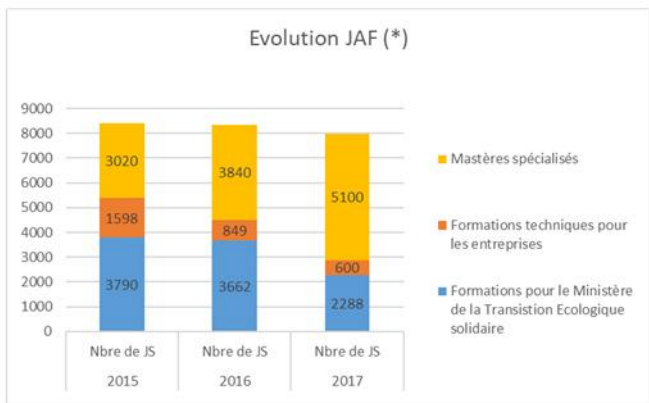

Chiffres clés

Depuis 2015, l'ENTPE a cherché à renforcer les liens entre les partenariats qu'elle développe avec les secteurs économiques et la formation continue. C'est ainsi que plusieurs formations ont vu le jour comme les formations continues dans le domaine des tunnels, de la voie d'eau, dans le domaine de la construction.

Si initialement, l'activité de formation continue était tournée principalement vers son ministère de tutelle, progressivement un rééquilibrage vers la sphère privée s'opère.

Les chiffres clés de la formation continue