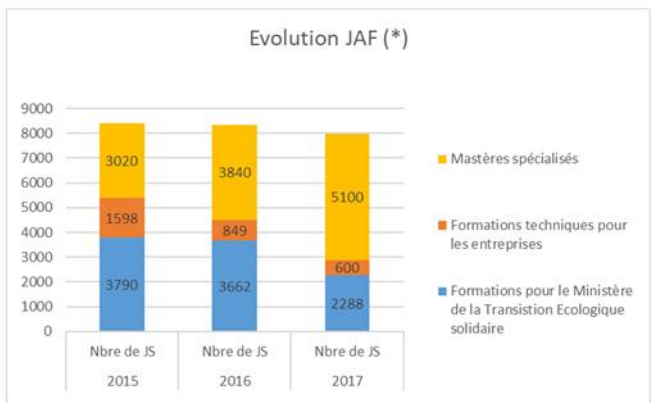

Chiffres clés

Depuis 2015, l'ENTPE a cherché à renforcer les liens entre les partenariats qu'elle développe avec les secteurs économiques et la formation continue. C'est ainsi que plusieurs formations ont vu le jour comme les formations continues dans le domaine des tunnels, de la voie d'eau, dans le domaine de la construction.

Si initialement, l'activité de formation continue était tournée principalement vers son ministère de tutelle, progressivement un rééquilibrage vers la sphère privée s'opère.

Les chiffres clés de la formation continue