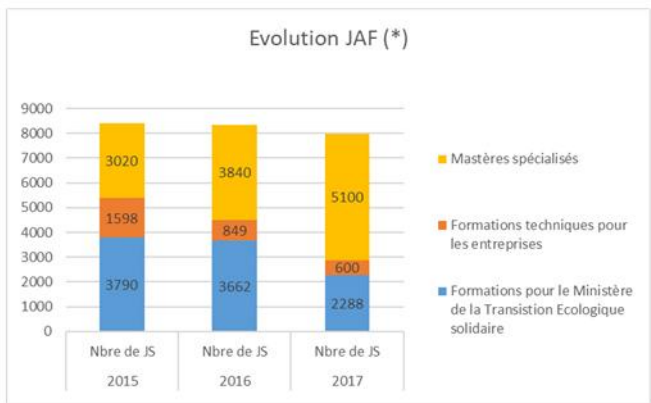

(*) JAF : Jours Action Formation (ou JS) = nbre de stagiaires x nbre de jours de formation