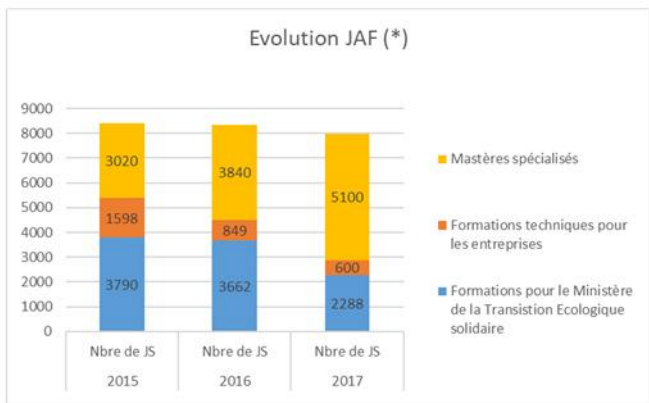

## Chiffres clés

**Depuis 2015, l'ENTPE a cherché à renforcer les liens entre les partenariats qu'elle développe avec les secteurs économiques et la formation continue. C'est ainsi que plusieurs formations ont vu le jour comme les formations continues dans le domaine des tunnels, de la voie d'eau, dans le domaine de la construction.**

**Si initialement, l'activité de formation continue était tournée principalement vers son ministère de tutelle, progressivement un rééquilibrage vers la sphère privée s'opère.**

Les chiffres clés de la formation continue