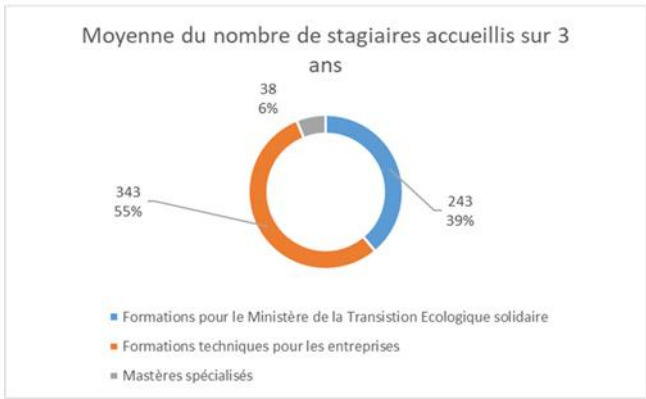

Chiffres clés

Depuis 2015, l'ENTPE a cherché à renforcer les liens entre les partenariats qu'elle développe avec les secteurs économiques et la formation continue. C'est ainsi que plusieurs formations ont vu le jour comme les formations continues dans le domaine des tunnels, de la voie d'eau, dans le domaine de la construction.

Si initialement, l'activité de formation continue était tournée principalement vers son ministère de tutelle, progressivement un rééquilibrage vers la sphère privée s'opère.

Les chiffres clés de la formation continue