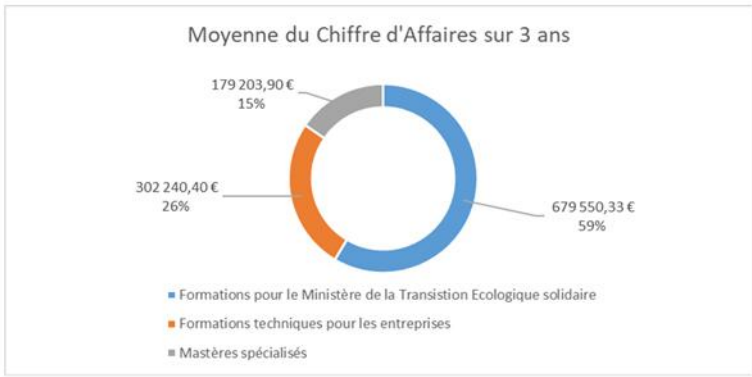

Chiffres clés

Depuis 2015, l'ENTPE a cherché à renforcer les liens entre les partenariats qu'elle développe avec les secteurs économiques et la formation continue. C'est ainsi que plusieurs formations ont vu le jour comme les formations continues dans le domaine des tunnels, de la voie d'eau, dans le domaine de la construction.

Si initialement, l'activité de formation continue était tournée principalement vers son ministère de tutelle, progressivement un rééquilibrage vers la sphère privée s'opère.

Les chiffres clés de la formation continue