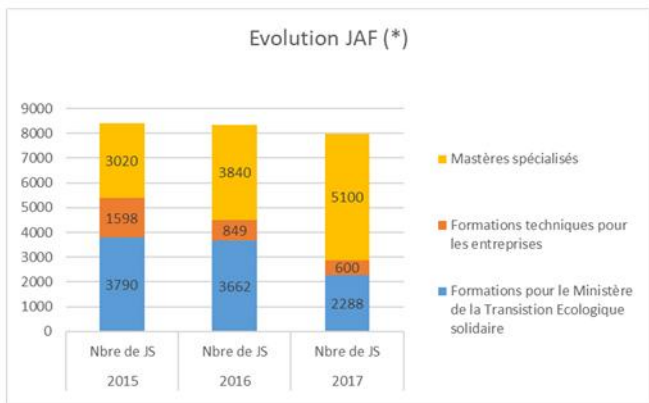

(*) JAF : Jours Action Formation (ou JS) = nbre de stagiaires x nbre de jours de formation